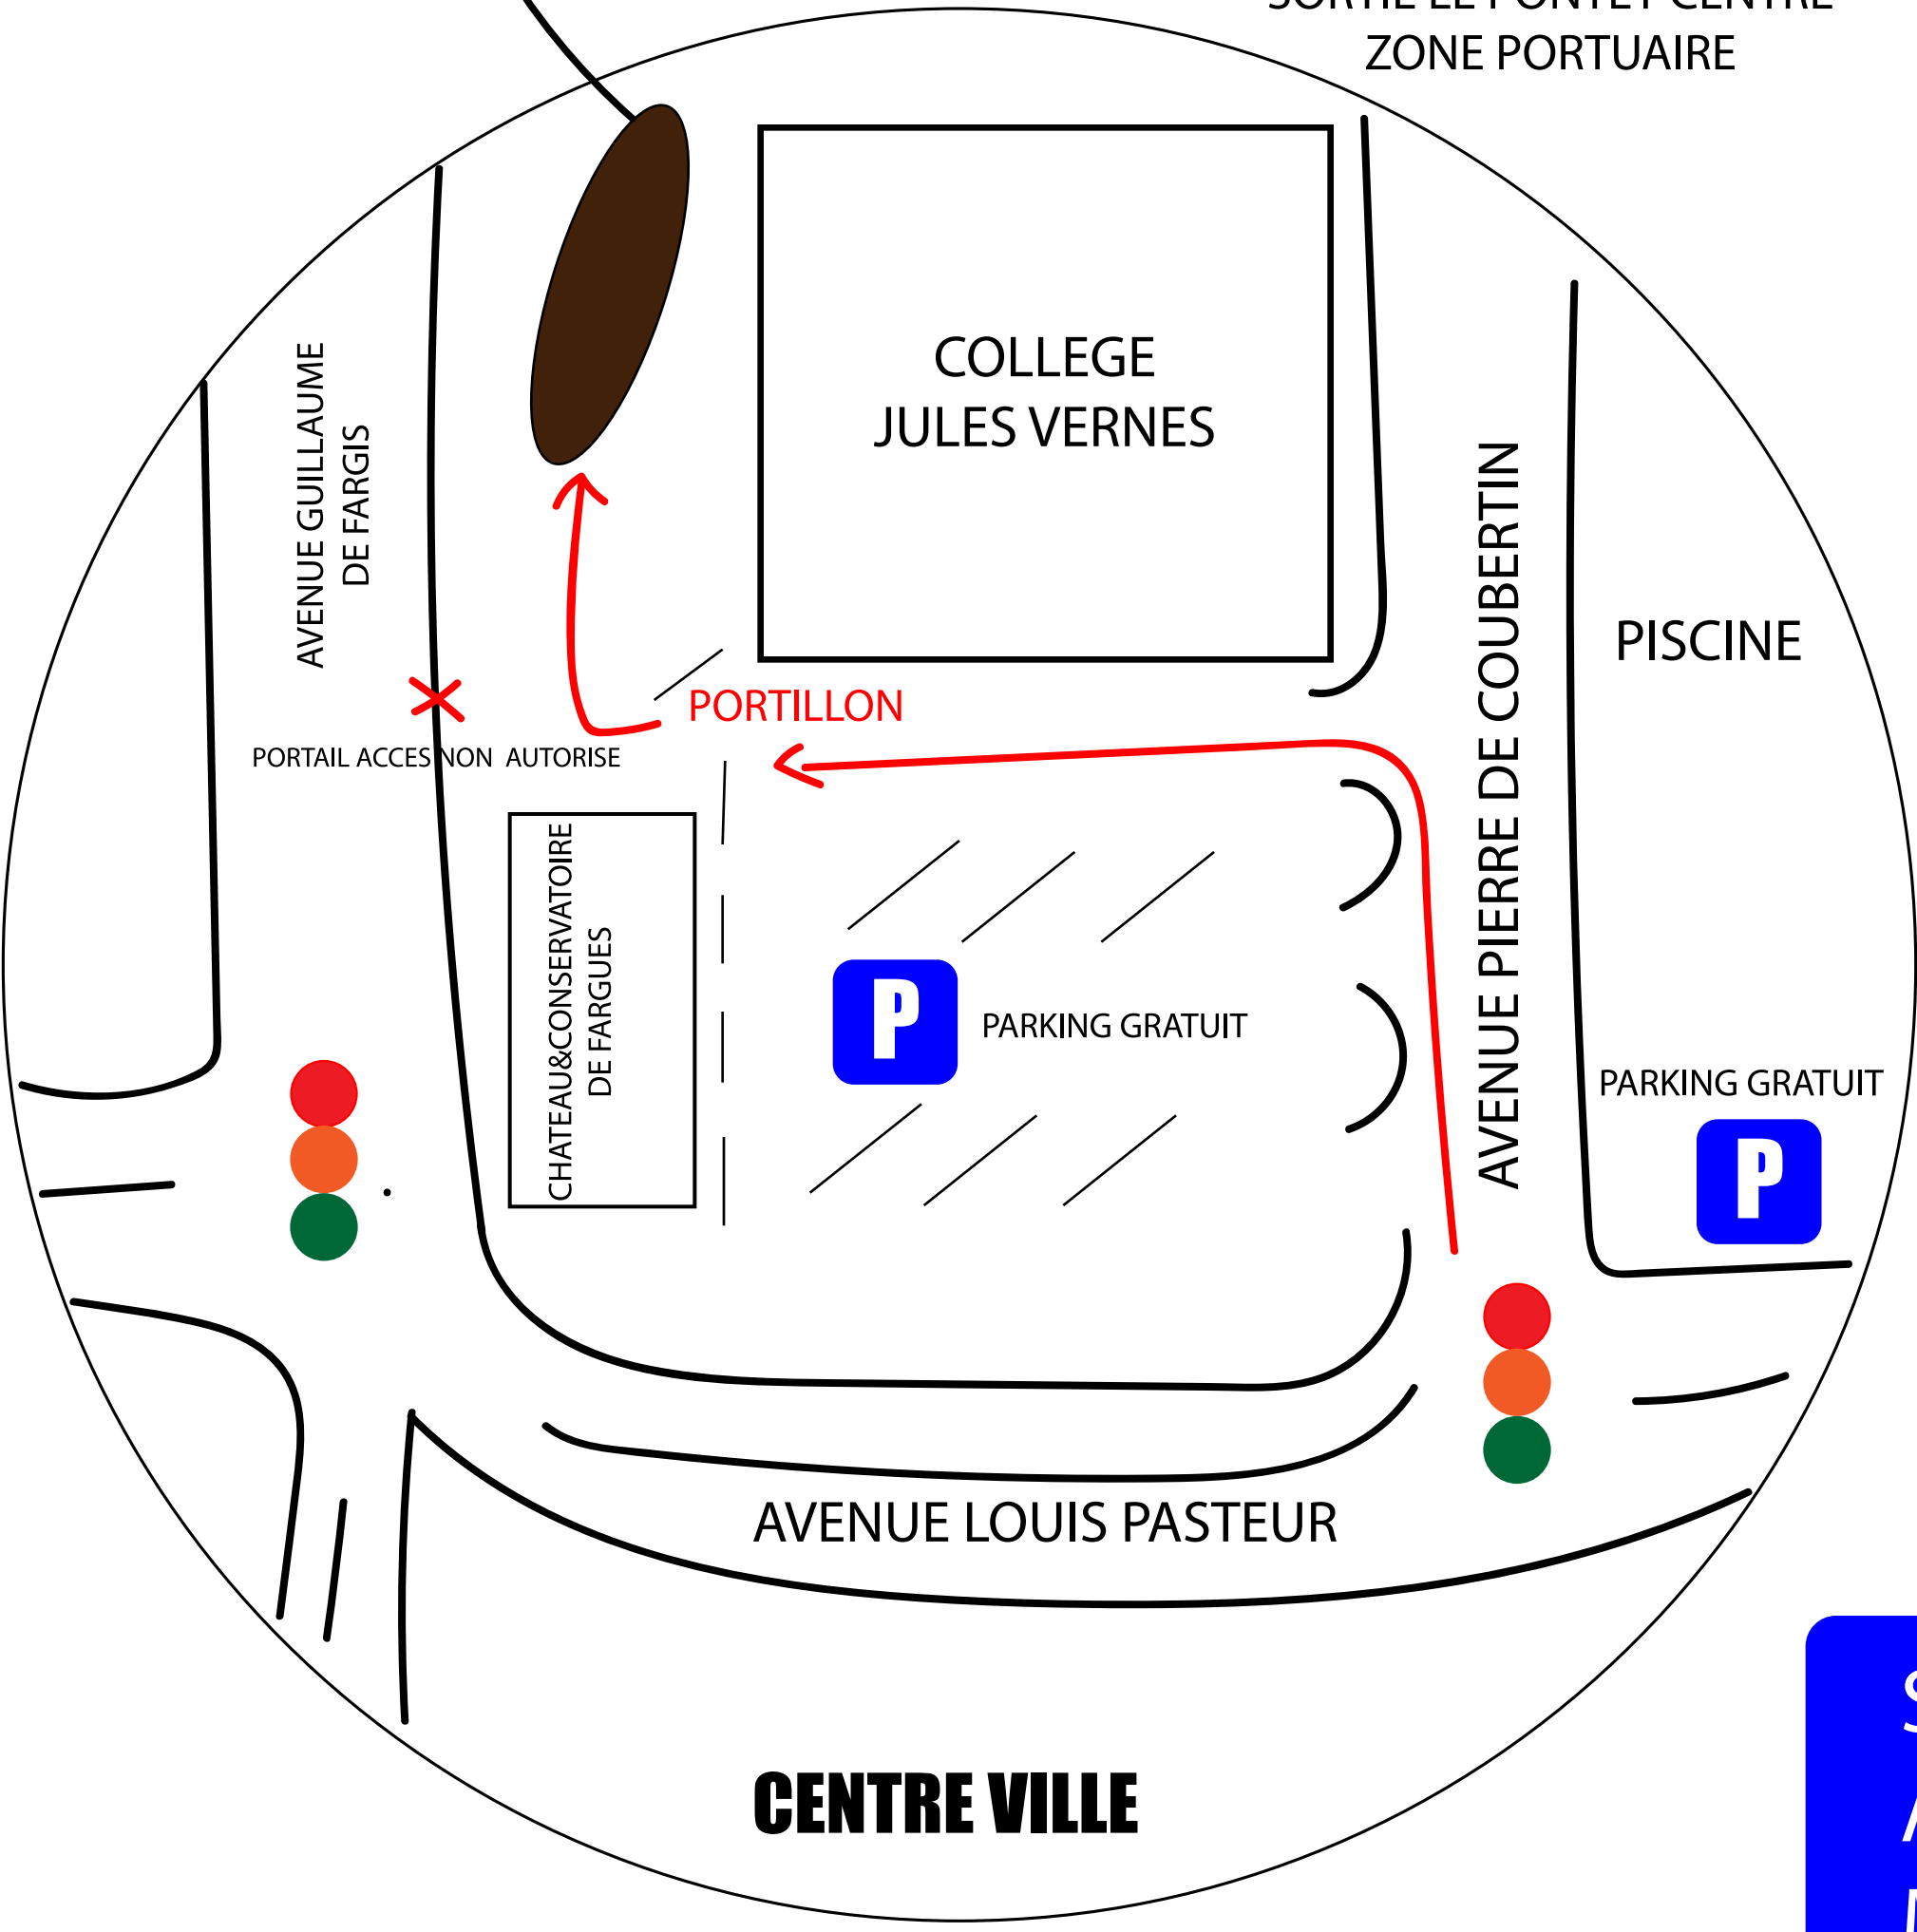

CARPENTRAS
MONTEUX

ORANGE
VALENCE
MONTELMAR

ZONE COMMERCIALE
ZONE COMMERCIALE

ECHANGEUR 23
AVIGNON NORD

AVIGNON
LE PONTET
4 VOIES

AUDITORIUM
3 AVENUE PIERRE DE COUBERTIN
84130 LE PONTET

SORTIE LE PONTET CENTRE
ZONE PORTUAIRE

ECHANGEUR 24
AVIGNON SUD

A7

SALON
AIX
MARSEILLE